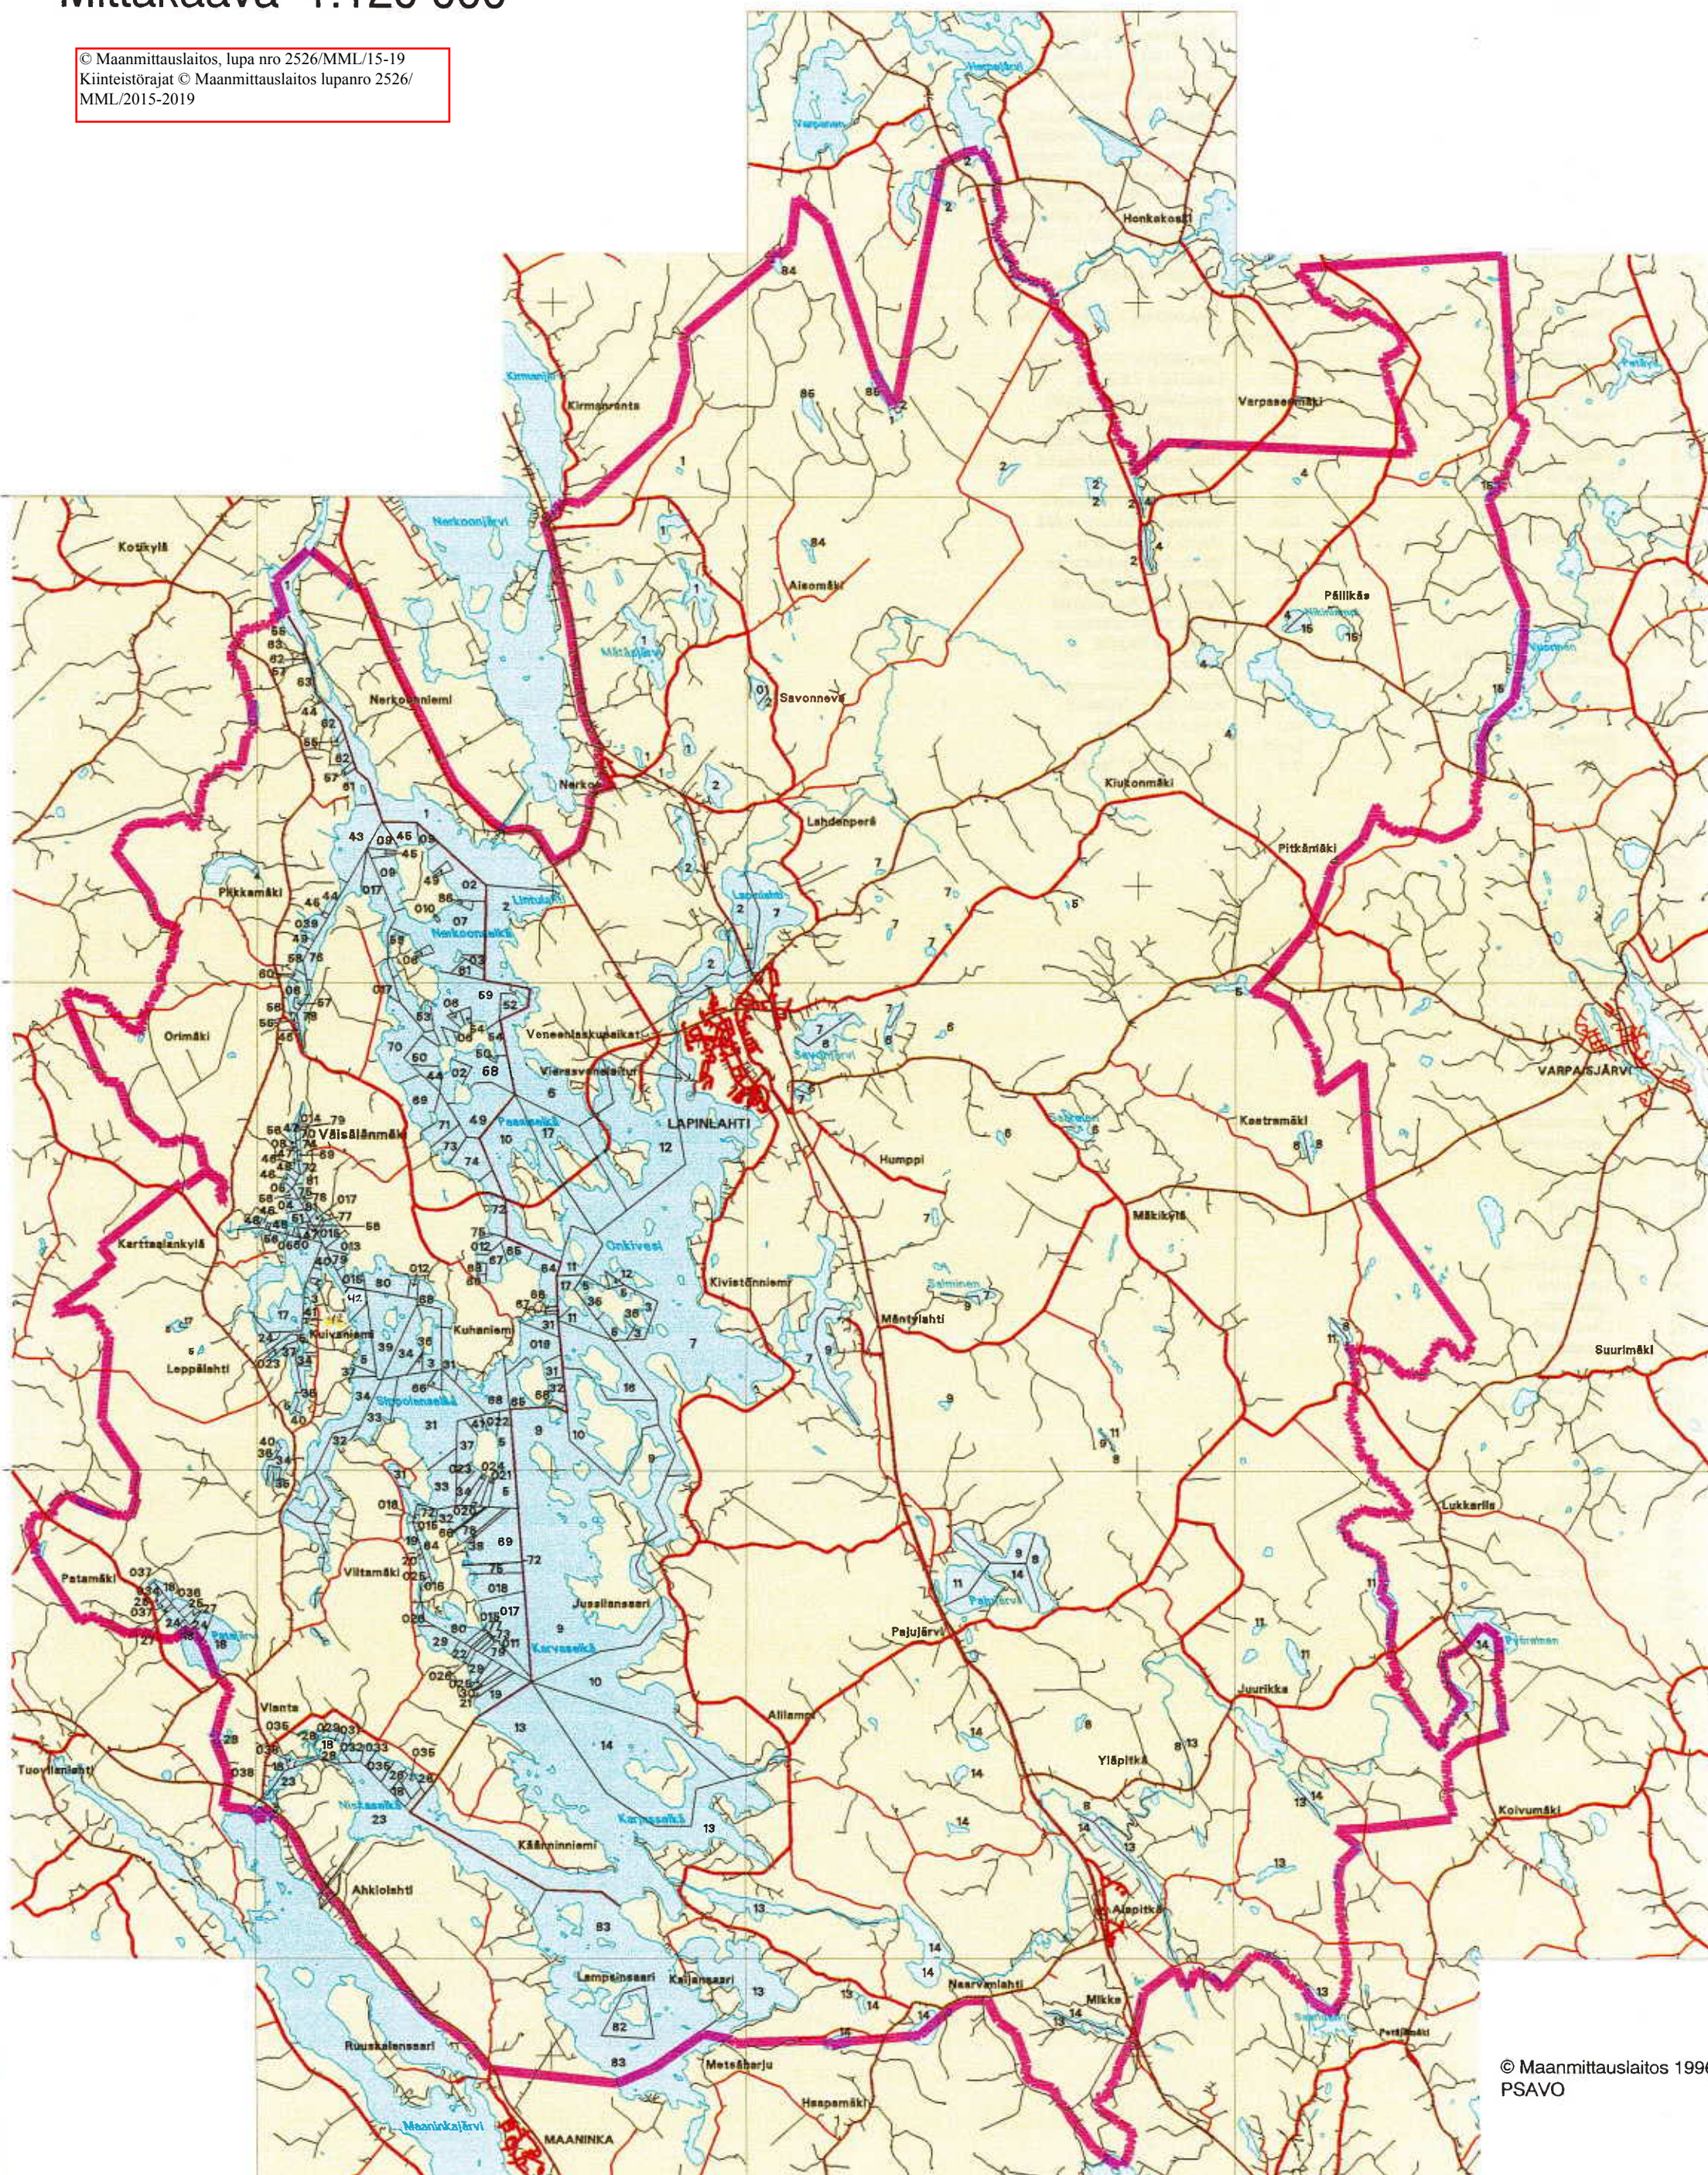

# ONKIVEDEN KALASTUSALUE

## Mittakaava 1:120 000

© Maanmittauslaitos, lupa nro 2526/MML/15-19  
Kiinteistörajat © Maanmittauslaitos lupanro 2526/  
MML/2015-2019

## NRO JÄSENKALASTUSKUNTA

1 Nerkoo  
 2 Sonnila  
 3 Mustasaari-Lammasaari  
 4 Halola (Lapinlahti)  
 5 Leppälahti  
 6 Savonjärvi  
 7 Ollikkala  
 8 Koppola  
 9 Kajiansalo  
 10 Karvansalmi  
 11 Pajujärvi  
 12 Linnansalmi  
 13 Tölvä  
 14 Hillula  
 15 Ruuskalansaari  
 16 Hiidenniemi  
 17 Lappelä  
 18 Vianta  
 19 Onkivesi 2:9  
 20 Onkivesi 2:7  
 21 Rajapelto  
 22 Onkivesi 3:2  
 23 Halola (Maaninka)  
 24 Kallioharju  
 25 Peuranpaanpelto  
 26 Pohjoiskorpi  
 27 Rasila  
 28 Niskaselkä  
 29 Viitasalmi  
 30 Myllylahti  
 31 Jynkänniemi 1  
 32 Jynkänniemi 2  
 33 Jynkänniemi 3  
 34 Esula  
 35 Tenhula  
 36 Karila  
 37 Pietilä  
 38 Hiekkaniemi  
 39 Maaninka Leppälähä 4  
 40 Maaninka Leppälähä 5:6  
 41 Lapinsaari  
 42 Hotinniemi  
 43 Koivulahti  
 44 Rantala  
 45 Yläpiha  
 46 Lahtela  
 47 Etelä-Onkilahti  
 48 Oravilahti  
 49 Unipuro  
 50 Martikkala 4:3  
 51 Oraviniemi  
 52 Martikkala 4:13  
 53 Saarenpää  
 54 Martikkala 4:15,16  
 55 Niskala  
 56 Martikkala 5:14,15  
 57 Martikkala 7:19,20  
 58 Paasisaari  
 59 Nevala  
 60 Piikkaranta  
 61 Harju  
 62 Lammasvirta  
 63 Lammasvirta 2  
 64 Kajoonselkä  
 65 Kuhasalmi  
 66 Nurkkala  
 67 Haapalahti  
 68 Kuhaniemi  
 69 Rannanpuurula  
 70 Mäntylahti  
 71 Heporinne  
 72 Ulmaniemi  
 73 Huuelampi  
 74 Huuenjoki  
 75 Alapuurula  
 76 Väisälänmäki 4:6  
 77 Pikansuo  
 78 Putru  
 79 Leskelä  
 80 Mikkola  
 81 Pääkkölä  
 82 Ruuskalansaari  
 83 Lampsä  
 84 Nerkoo 22:1,2  
 85 Nerkoo 25:8-14  
 86 Piikka